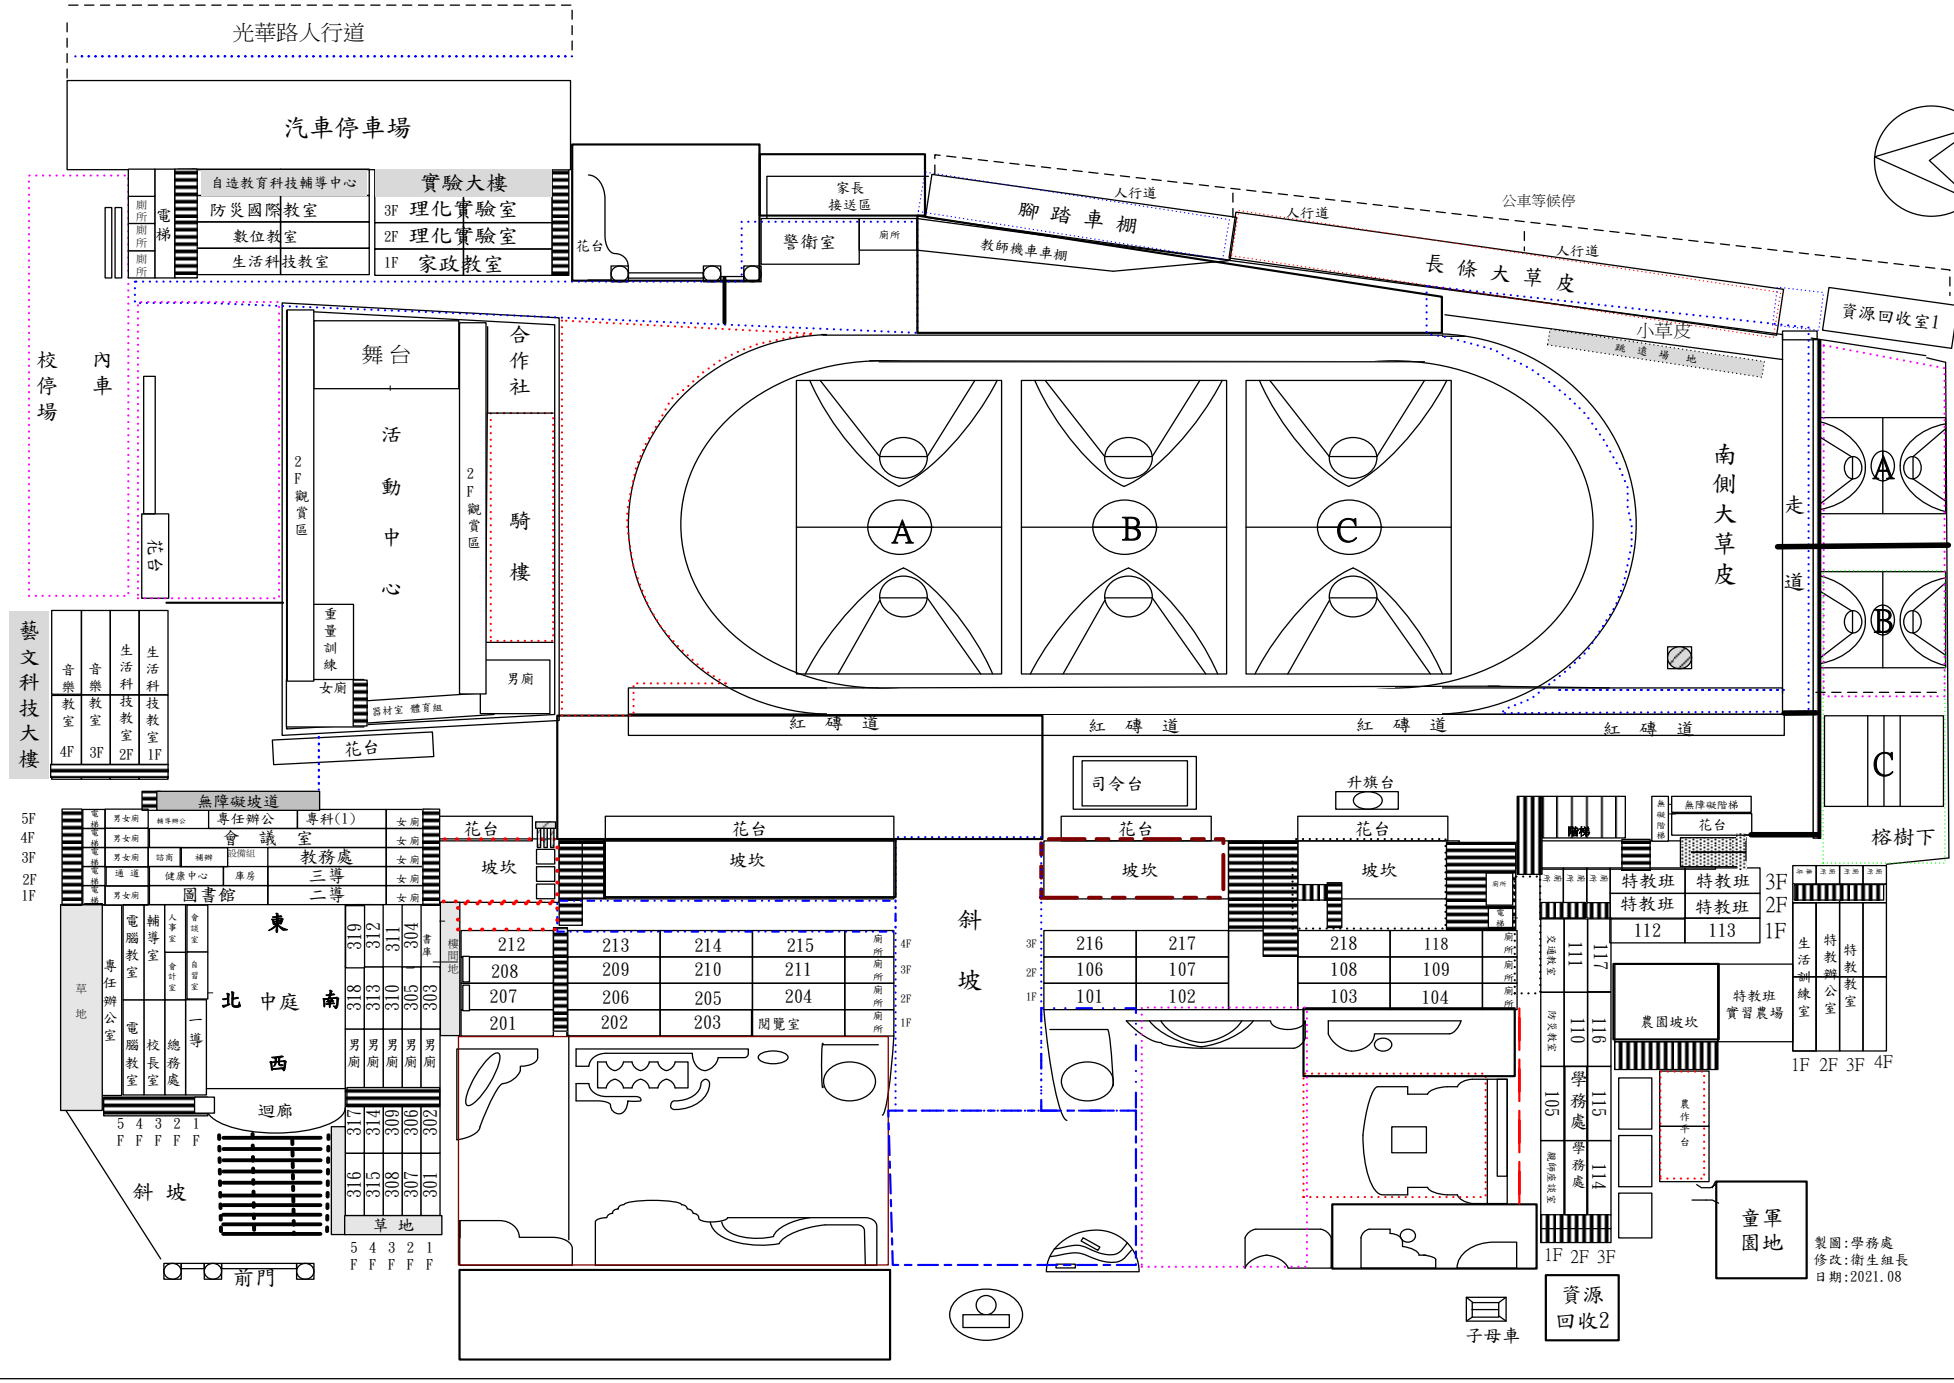

臺中市立沙鹿國民中學掃地區域分配圖

製圖：學務處
修改：衛生組長
日期：2021.08

資源回收2

子母車

資源回收室1

南側大草皮

長條大草皮

腳踏車棚